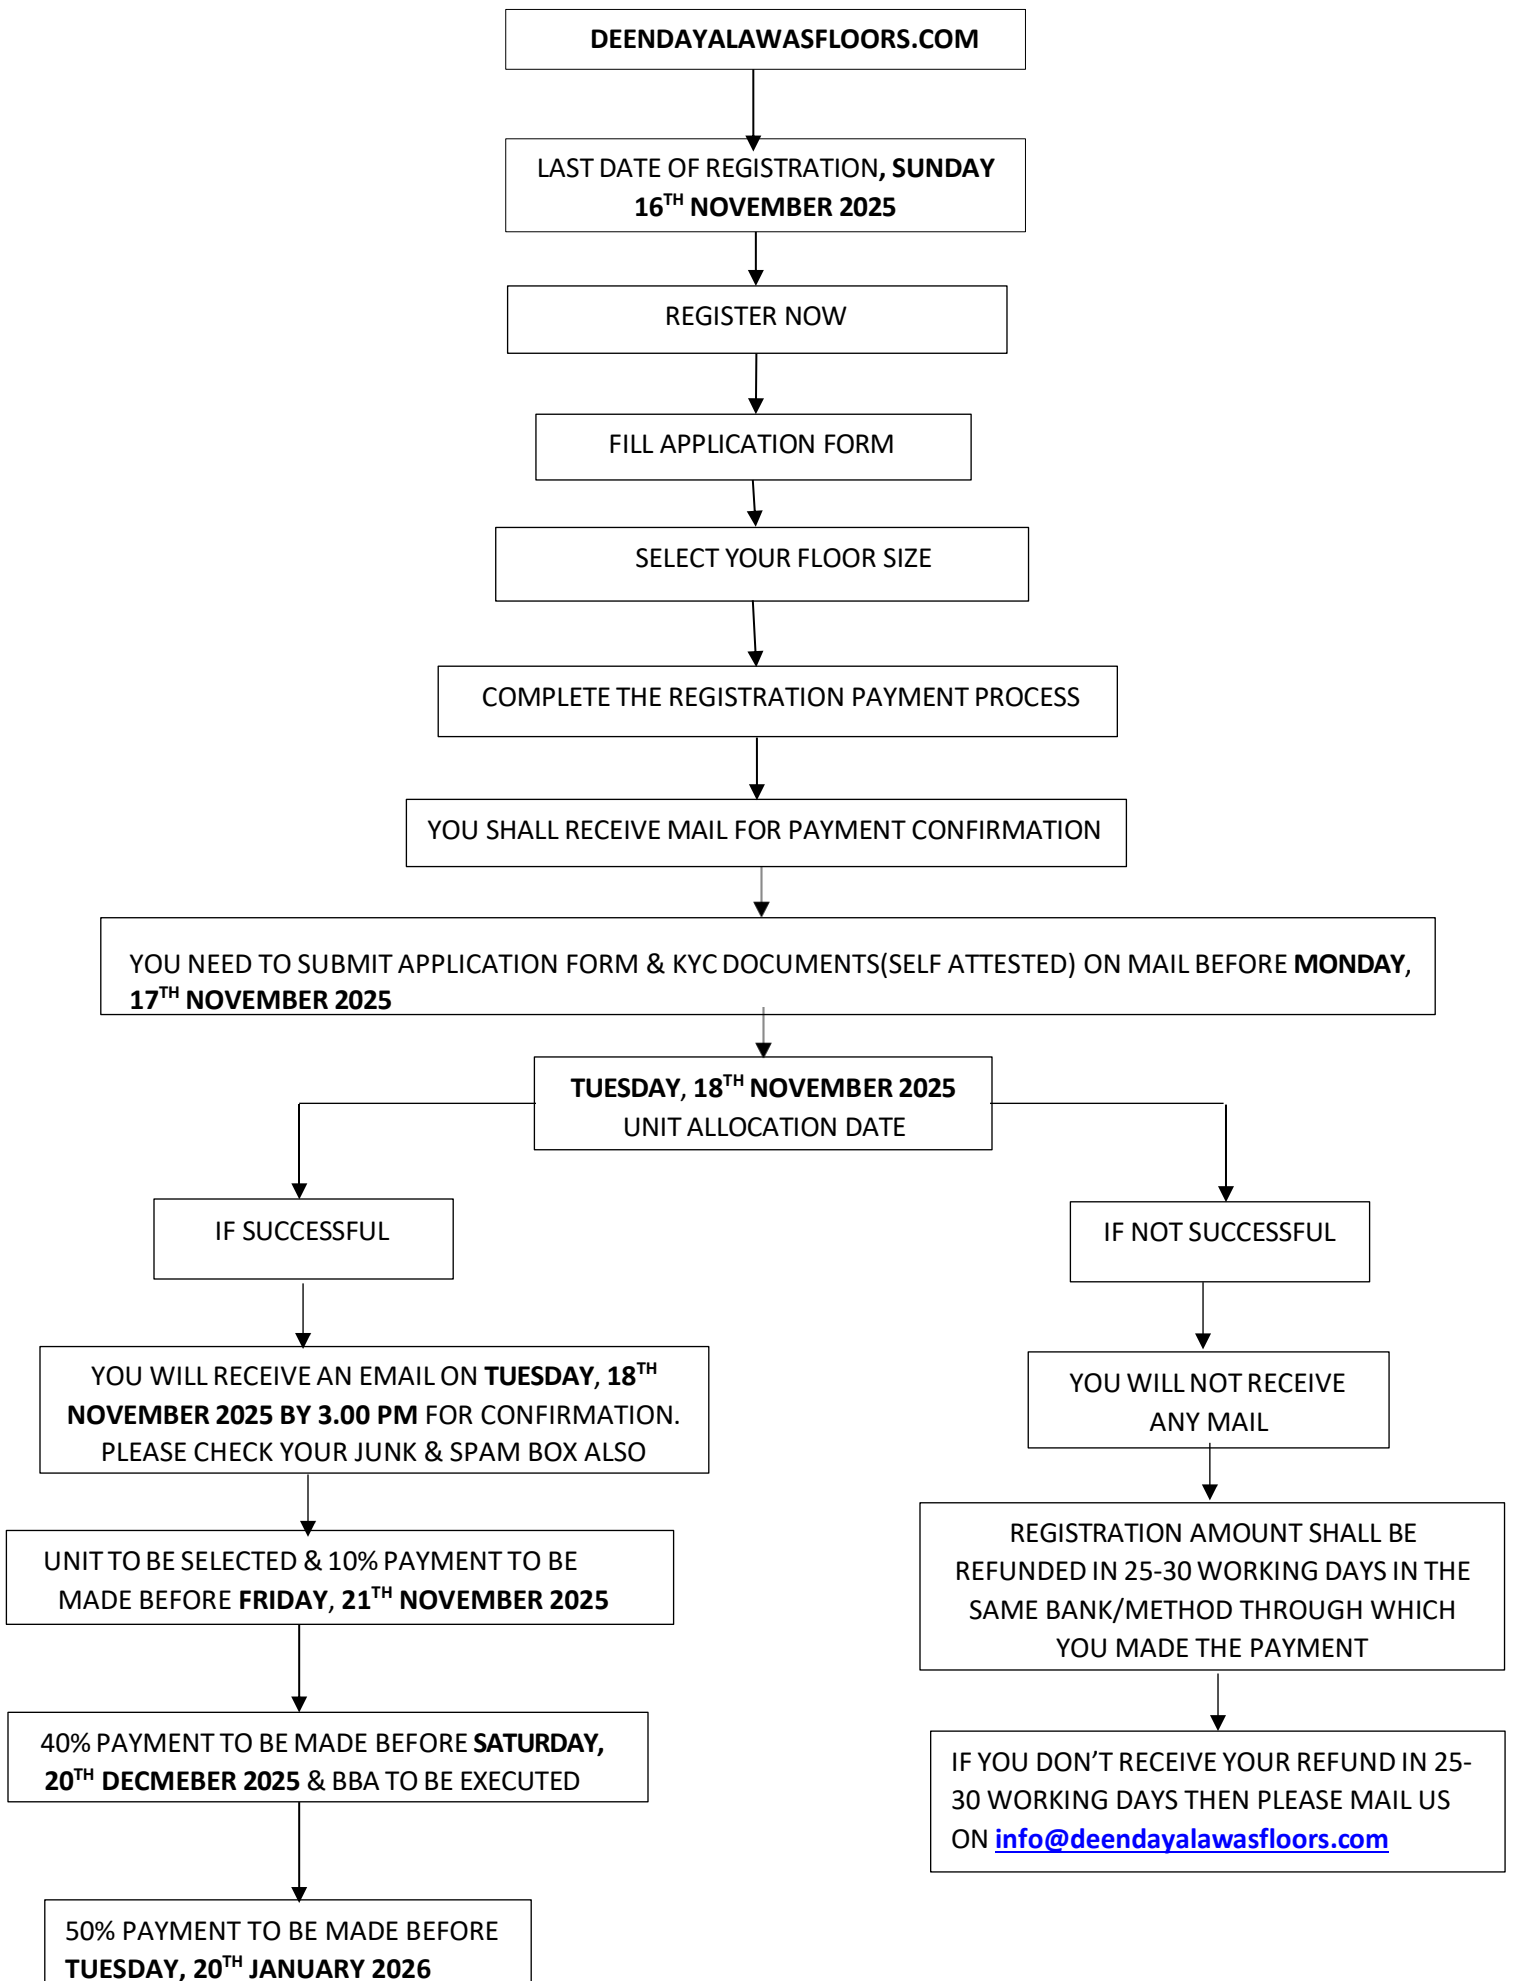

# FLOW CHART

REGARDS : [WWW.DEENDAYALAWASFLOORS.COM](http://WWW.DEENDAYALAWASFLOORS.COM)

HELPLINE NO. +91 8882712092